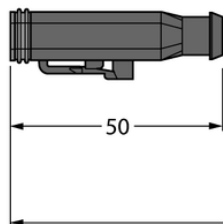

Złącze Deutsch DT06-2S-A-10-RSC4.234T/TXL - Turck

**Numer artykułu SKU:
OC-TURCK043907**

Numer artykułu producenta:

Czas wysyłki: Do 2-3 dni

TURCK

OPIS PRODUKTU

Aplikacja	Sprzęt mobilny
Wykonanie	Przewód przedłużający
Złącze A	Złącze żeńskie, Deutsch DT, Prosty
Liczba styków	2
Uchwyt	Tworzywo sztuczne, TPU, Czarny
Złącze B	Złącza, M12 × 1, Prosty
Uchwyt	Tworzywo sztuczne, TPU, Czarny
Nakrętka łącząca / śruba zabezpieczająca	mosiądz, CuZn, Niklowane
Napięcie nominalne	230 V
Prąd	4 A
Średnica przewodu	Ø 5 mm
Długość przewodu	10.0 m
Otulina przewodu	PUR, Czarny
Liczba żył przewodu	2
Klasa ochrony	IP67