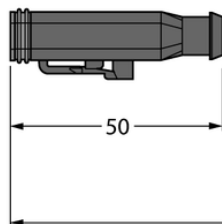

## Złącze Deutsch DT06-2S-A-2-RSC4.201T/TXL - Turck

**Numer artykułu SKU:  
OC-TURCK043908**

Numer artykułu producenta:  
-----

Tylko na zamówienie

**TURCK**

### OPIS PRODUKTU

Aplikacja	Sprzęt mobilny
Wykonanie	Przewód przedłużający
Złącze A	Złącze żeńskie, Deutsch DT, Prosty
Liczba styków	2
Uchwyt	Tworzywo sztuczne, TPU, Czarny
Złącze B	Złącza, M12 × 1, Prosty
Uchwyt	Tworzywo sztuczne, TPU, Czarny
Nakrętka łącząca / śruba zabezpieczająca	mosiądz, CuZn, Niklowane
Napięcie nominalne	230 V
Prąd	4 A
Średnica przewodu	Ø 5 mm
Długość przewodu	2.0 m
Otulina przewodu	PUR, Czarny
Liczba żył przewodu	2
Klasa ochrony	IP67