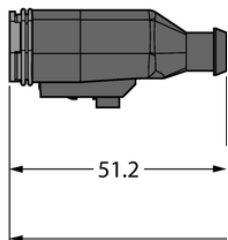

Złącze Deutsch DT06-3S-A-20/TXL - Turck

**Numer artykułu SKU:
OC-TURCK048547**

Numer artykułu producenta:

Czas wysyłki: Do 2-3 dni

TURCK

OPIS PRODUKTU

Aplikacja	Sprzęt mobilny
Wykonanie	Przewód podłączeniowy
Złącze A	Złącze żeńskie, Deutsch DT, Prosty
Liczba styków	3
Uchwyt	Tworzywo sztuczne, TPU, UL 94, Czarny
Napięcie nominalne	230 V
Prąd	8 A
Średnica przewodu	Ø 5.3 mm
Długość przewodu	20.0 m
Otulina przewodu	PUR, Czarny
Liczba żył przewodu	3
Klasa ochrony	IP67, IP69K