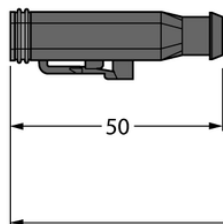

Złącze Deutsch DT06-2S-A-5-RSC4.201T/TXL - Turck

**Numer artykułu SKU:
OC-TURCK043909**

Numer artykułu producenta:

Czas wysyłki: Do 2-3 dni

TURCK

OPIS PRODUKTU

Aplikacja	Sprzęt mobilny
Wykonanie	Przewód przedłużający
Złącze A	Złącze żeńskie, Deutsch DT, Prosty
Liczba styków	2
Uchwyt	Tworzywo sztuczne, TPU, Czarny
Złącze B	Złącza, M12 × 1, Prosty
Uchwyt	Tworzywo sztuczne, TPU, Czarny
Nakrętka łącząca / śruba zabezpieczająca	mosiądz, CuZn, Niklowane
Napięcie nominalne	230 V
Prąd	4 A
Średnica przewodu	Ø 5 mm
Długość przewodu	5.0 m
Otulina przewodu	PUR, Czarny
Liczba żył przewodu	2
Klasa ochrony	IP67