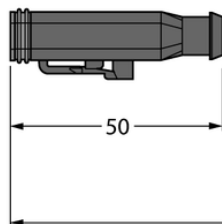

Złącze Deutsch DT06-2S-A-10-RSC4.201T/TXL - Turck

**Numer artykułu SKU:
OC-TURCK043910**

Numer artykułu producenta:

Tylko na zamówienie

TURCK

OPIS PRODUKTU

| | |
|--|------------------------------------|
| Aplikacja | Sprzęt mobilny |
| Wykonanie | Przewód przedłużający |
| Złącze A | Złącze żeńskie, Deutsch DT, Prosty |
| Liczba styków | 2 |
| Uchwyt | Tworzywo sztuczne, TPU, Czarny |
| Złącze B | Złącza, M12 × 1, Prosty |
| Uchwyt | Tworzywo sztuczne, TPU, Czarny |
| Nakrętka łącząca / śruba zabezpieczająca | mosiądz, CuZn, Niklowane |
| Napięcie nominalne | 230 V |
| Prąd | 4 A |
| Średnica przewodu | Ø 5 mm |
| Długość przewodu | 10.0 m |
| Otulina przewodu | PUR, Czarny |
| Liczba żył przewodu | 2 |
| Klasa ochrony | IP67 |