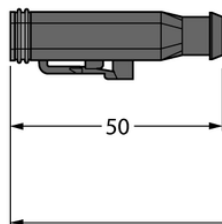

Złącze Deutsch DT06-2S-S-1-RSC4.234T/TXL - Turck

**Numer artykułu SKU:
OC-TURCK047218**

Numer artykułu producenta:

Czas wysyłki: Do 2-3 dni

TURCK

OPIS PRODUKTU

Aplikacja	Sprzęt mobilny
Wykonanie	Przewód przedłużający
Złącze A	Złącze żeńskie, Deutsch DT, Prosty
Liczba styków	2
Uchwyt	Tworzywo sztuczne, TPU, UL 94, Czarny
Element ochronny	Dioda tłumiąca
Złącze B	Złącza, M12 × 1, Prosty
Uchwyt	Tworzywo sztuczne, TPU, Czarny
Nakrętka łącząca / śruba zabezpieczająca	mosiądz, CuZn, Niklowane
Napięcie nominalne	24 V
Prąd	4 A
Średnica przewodu	Ø 5 mm
Długość przewodu	1.0 m
Otulina przewodu	PUR, Czarny
Liczba żył przewodu	2
Klasa ochrony	IP67, IP69K