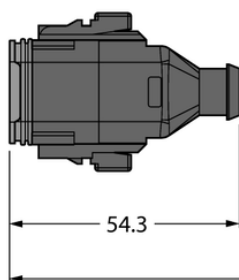

Złącze Deutsch DT06-8S-A-25/TXL - Turck

**Numer artykułu SKU:
OC-TURCK048548**

Numer artykułu producenta:

Tylko na zamówienie

TURCK

OPIS PRODUKTU

Aplikacja	Sprzęt mobilny
Wykonanie	Przewód podłączeniowy
Złącze A	Złącze żeńskie, Deutsch DT, Prosty
Liczba styków	8
Uchwyt	Tworzywo sztuczne, TPU, UL 94, Czarny
Prąd	6 A
Średnica przewodu	Ø 8 mm
Długość przewodu	25.0 m
Otulina przewodu	PUR, Czarny
Liczba żył przewodu	8
Klasa ochrony	IP67, IP69K