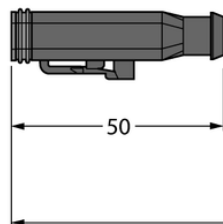

Złącze Deutsch DT06-2S-A-15-DT04-2P-A/TXL - Turck

**Numer artykułu SKU:
OC-TURCK049110**

Numer artykułu producenta:

Tylko na zamówienie

TURCK

OPIS PRODUKTU

Aplikacja	Sprzęt mobilny
Wykonanie	Przewód przedłużający
Złącze A	Złącze żeńskie, Deutsch DT, Prosty
Liczba styków	2
Uchwyt	Tworzywo sztuczne, TPU, UL 94, Czarny
Złącze B	Złącza, Deutsch DT, Prosty
Uchwyt	Tworzywo sztuczne, TPU, UL 94, Czarny
Napięcie nominalne	230 V
Prąd	8 A
Średnica przewodu	Ø 5 mm
Długość przewodu	15.0 m
Otulina przewodu	PUR, Czarny
Liczba żył przewodu	2
Klasa ochrony	IP67, IP69K