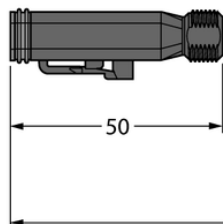

Złącze Deutsch DT06-2SG-A-2/TXL - Turck

**Numer artykułu SKU:
OC-TURCK040514**

Numer artykułu producenta:

Tylko na zamówienie

TURCK

OPIS PRODUKTU

| | |
|---------------------|---------------------------------------|
| Aplikacja | Sprzęt mobilny |
| Wykonanie | Przewód podłączeniowy |
| Złącze A | Złącze żeńskie, Deutsch DT, Prosty |
| Liczba styków | 2 |
| Uchwyt | Tworzywo sztuczne, TPU, UL 94, Czarny |
| Napięcie nominalne | 230 V |
| Prąd | 8 A |
| Średnica przewodu | Ø 5 mm |
| Długość przewodu | 2.0 m |
| Otulina przewodu | PUR, Czarny |
| Liczba żył przewodu | 2 |
| Klasa ochrony | IP67, IP69K |