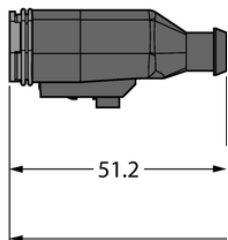

Złącze Deutsch DT06-3S-S-10/TXL - Turck

**Numer artykułu SKU:
OC-TURCK042970**

Numer artykułu producenta:

Tylko na zamówienie

TURCK

OPIS PRODUKTU

Aplikacja	Sprzęt mobilny
Wykonanie	Przewód podłączeniowy
Złącze A	Złącze żeńskie, Deutsch DT, Prosty
Liczba styków	3
Uchwyt	Tworzywo sztuczne, TPU, UL 94, Czarny
Element ochronny	Dioda tłumiąca
Napięcie nominalne	24 V
Prąd	8 A
Średnica przewodu	Ø 5.3 mm
Długość przewodu	10.0 m
Otulina przewodu	PUR, Czarny
Liczba żył przewodu	3
Klasa ochrony	IP67, IP69K