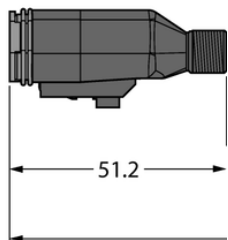

Złącze Deutsch DT06-3SG-S-2/TXL - Turck

**Numer artykułu SKU:
OC-TURCK042972**

Numer artykułu producenta:

Tylko na zamówienie

TURCK

OPIS PRODUKTU

Aplikacja	Sprzęt mobilny
Wykonanie	Przewód podłączeniowy
Złącze A	Złącze żeńskie, Deutsch DT, Prosty
Liczba styków	3
Uchwyt	Tworzywo sztuczne, TPU, UL 94, Czarny
Element ochronny	Dioda tłumiąca
Napięcie nominalne	24 V
Prąd	8 A
Średnica przewodu	Ø 5.3 mm
Długość przewodu	2.0 m
Otulina przewodu	PUR, Czarny
Liczba żył przewodu	3
Klasa ochrony	IP67, IP69K