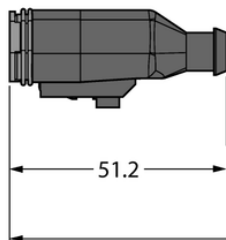

Złącze Deutsch DT06-3S-A-10/TXL - Turck

**Numer artykułu SKU:
OC-TURCK042976**

Numer artykułu producenta:

Czas wysyłki: Do 2-3 dni

TURCK

OPIS PRODUKTU

Aplikacja	Sprzęt mobilny
Wykonanie	Przewód podłączeniowy
Złącze A	Złącze żeńskie, Deutsch DT, Prosty
Liczba styków	3
Uchwyt	Tworzywo sztuczne, TPU, UL 94, Czarny
Napięcie nominalne	230 V
Prąd	8 A
Średnica przewodu	Ø 5.3 mm
Długość przewodu	10.0 m
Otulina przewodu	PUR, Czarny
Liczba żył przewodu	3
Klasa ochrony	IP67, IP69K