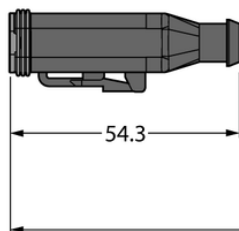

Złącze Deutsch DT06-4S-A-2/TXL - Turck

**Numer artykułu SKU:
OC-TURCK043006**

Numer artykułu producenta:

Tylko na zamówienie

TURCK

OPIS PRODUKTU

Aplikacja	Sprzęt mobilny
Wykonanie	Przewód podłączeniowy
Złącze A	Złącze żeńskie, Deutsch DT, Prosty
Liczba styków	4
Uchwyt	Tworzywo sztuczne, TPU, UL 94, Czarny
Napięcie nominalne	230 V
Prąd	7 A
Średnica przewodu	Ø 5.7 mm
Długość przewodu	2.0 m
Otulina przewodu	PUR, Czarny
Liczba żył przewodu	4
Klasa ochrony	IP67, IP69K

DANE TECHNICZNE

Nr kat.

OC-TURCK043006