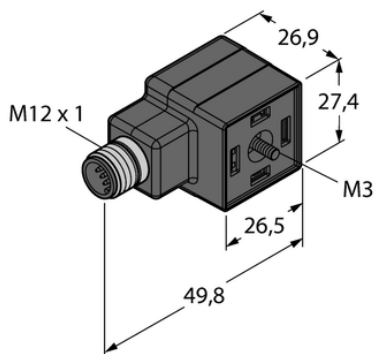

Złącze dla zaworu typ A VAS22-L-FS5.31 - Turck

**Numer artykułu SKU:
OC-TURCK023357**

Numer artykułu producenta:

Czas wysyłki: Do 2-3 dni

TURCK

OPIS PRODUKTU

Typ akcesoriów Adapter

Złącze A Adapter, Wykonanie A, złącze M12 × 1

DANE TECHNICZNE

Nr kat.

OC-TURCK023357