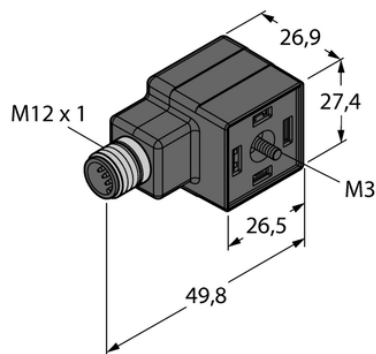

## Złącze dla zaworu typ A VAS22-S-FS5.31 - Turck

**Numer artykułu SKU:  
OC-TURCK023358**

Numer artykułu producenta:  
-----

Czas wysyłki: Do 2-3 dni

**TURCK**

## OPIS PRODUKTU

Typ akcesoriów Adapter

Złącze A Adapter, Wykonanie A, złącze M12 × 1