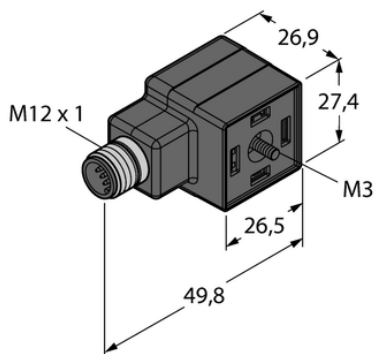

Złącze dla zaworu typ A VAS22-A-FS5.31 - Turck

**Numer artykułu SKU:
OC-TURCK023359**

Numer artykułu producenta:

Czas wysyłki: Do 2-3 dni

TURCK

OPIS PRODUKTU

Typ akcesoriów Adapter

Złącze A Adapter, Wykonanie A, złącze M12 × 1