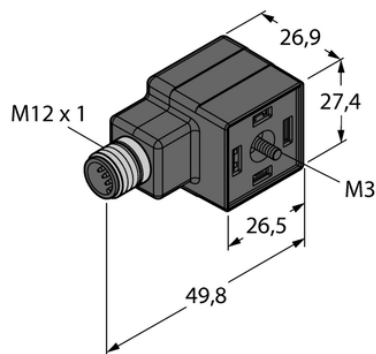

## Złącze dla zaworu typ A VAS22-S-FS5.31/TS3553 - Turck

**Numer artykułu SKU:  
OC-TURCK023415**

Numer artykułu producenta:  
-----

Czas wysyłki: Do 2-3 dni

**TURCK**

## OPIS PRODUKTU

Typ akcesoriów Adapter

Złącze A Adapter, Wykonanie A, złącze M12 × 1