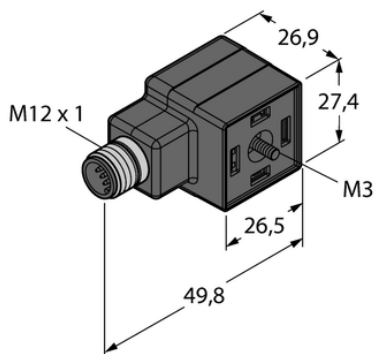

Złącze dla zaworu typ A VAS22-A-FS5.31/TS3553 - Turck

Numer artykułu SKU:
OC-TURCK023416

Numer artykułu producenta:

Tylko na zamówienie

TURCK

OPIS PRODUKTU

Typ akcesoriów Adapter

Złącze A Adapter, Wykonanie A, złącze M12 × 1