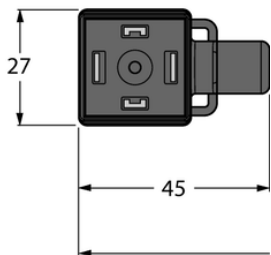

## Złącze dla zaworu typ A VAS22-L80E-10/TXL - Turck

**Numer artykułu SKU:  
OC-TURCK023362**

Numer artykułu producenta:  
-----

Czas wysyłki: Do 2-3 dni

**TURCK**

### OPIS PRODUKTU

Aplikacja	Sygnal
Wykonanie	Przewód podłączeniowy
Złącze A	Złącze dla zaworu, Wykonanie A
Uchwyt	Tworzywo sztuczne, TPU, Czarny/półprzezroczysty
Napięcie nominalne	24 V
Prąd	4 A
Średnica przewodu	Ø 5.7 mm
Długość przewodu	10.0 m
Otulina przewodu	PUR, Czarny
Liczba żył przewodu	3
Klasa ochrony	IP65, IP67, IP68