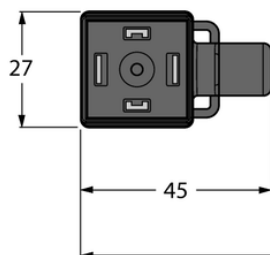

Złącze dla zaworu typ A VAS02-A80E-10/TXL - Turck

**Numer artykułu SKU:
OC-TURCK023401**

Numer artykułu producenta:

Czas wysyłki: Do 2-3 dni

TURCK

OPIS PRODUKTU

Aplikacja	Sygnał
Wykonanie	Przewód podłączeniowy
Złącze A	Złącze dla zaworu, Wykonanie A
Liczba styków	2+PE
Uchwyt	Tworzywo sztuczne, TPU, Czarny/półprzezroczysty
Element ochronny	bez obwodu ochronnego
Napięcie nominalne	230 V
Prąd	4 A
Średnica przewodu	Ø 5.7 mm
Długość przewodu	10.0 m
Otulina przewodu	PUR, Czarny
Liczba żył przewodu	3
Klasa ochrony	IP65, IP67, IP68