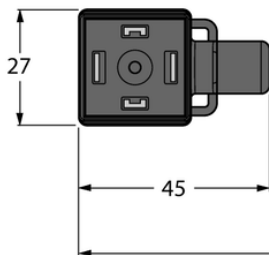

Złącze dla zaworu typ A VAS22-E80E-2/TEL - Turck

**Numer artykułu SKU:
OC-TURCK023426**

Numer artykułu producenta:

Czas wysyłki: Do 2-3 dni

TURCK

OPIS PRODUKTU

Aplikacja	Sygnał
Wykonanie	Przewód podłączeniowy
Złącze A	Złącze dla zaworu, Wykonanie A
Uchwyt	Tworzywo sztuczne, TPU, Czarny/półprzezroczysty
Napięcie nominalne	230 V
Prąd	4 A
Średnica przewodu	Ø 6.1 mm
Długość przewodu	2.0 m
Otulina przewodu	PCW, Czarny
Liczba żył przewodu	3
Klasa ochrony	IP65, IP67, IP68