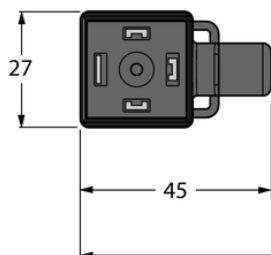

Złącze dla zaworu typ A VAS04-K81E-2/TEL - Turck

**Numer artykułu SKU:
OC-TURCK023439**

Numer artykułu producenta:

Czas wysyłki: Do 2-3 dni

TURCK

OPIS PRODUKTU

Aplikacja	Sygnał
Wykonanie	Przewód podłączeniowy
Złącze A	Złącze dla zaworu, Wykonanie A
Liczba styków	3+PE
Uchwyt	Tworzywo sztuczne, TPU, Czarny/półprzezroczysty
Element ochronny	bez obwodu ochronnego
Display switch state	LED, Żółty/zielony
Napięcie nominalne	24 V
Prąd	4 A
Średnica przewodu	Ø 7.2 mm
Długość przewodu	2.0 m
Otulina przewodu	PCW, Czarny
Liczba żył przewodu	4
Klasa ochrony	IP65, IP67, IP68