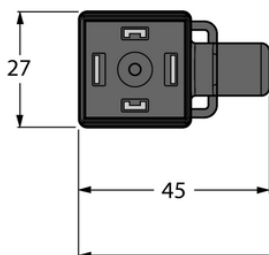

## Złącze dla zaworu typ A VAS22-E80E-10/TXL - Turck

**Numer artykułu SKU:  
OC-TURCK023450**

Numer artykułu producenta:  
-----

Tylko na zamówienie

**TURCK**

### OPIS PRODUKTU

Aplikacja	Sygnał
Wykonanie	Przewód podłączeniowy
Złącze A	Złącze dla zaworu, Wykonanie A
Uchwyt	Tworzywo sztuczne, TPU, Czarny/półprzezroczysty
Napięcie nominalne	230 V
Prąd	4 A
Średnica przewodu	Ø 5.7 mm
Długość przewodu	10.0 m
Otulina przewodu	PUR, Czarny
Liczba żył przewodu	3
Klasa ochrony	IP65, IP67, IP68