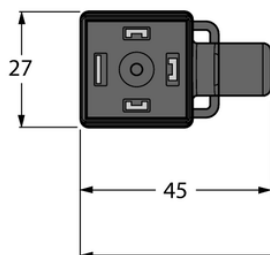

Złącze dla zaworu typ A VAS04-K81E-2/TXL - Turck

**Numer artykułu SKU:
OC-TURCK023451**

Numer artykułu producenta:

Tylko na zamówienie

TURCK

OPIS PRODUKTU

Aplikacja	Sygnał
Wykonanie	Przewód podłączeniowy
Złącze A	Złącze dla zaworu, Wykonanie A
Liczba styków	3+PE
Uchwyt	Tworzywo sztuczne, TPU, Czarny/półprzezroczysty
Element ochronny	bez obwodu ochronnego
Display switch state	LED, Żółty/zielony
Napięcie nominalne	24 V
Prąd	4 A
Średnica przewodu	Ø 6.8 mm
Długość przewodu	2.0 m
Otulina przewodu	PUR, Czarny
Liczba żył przewodu	4
Klasa ochrony	IP65, IP67, IP68