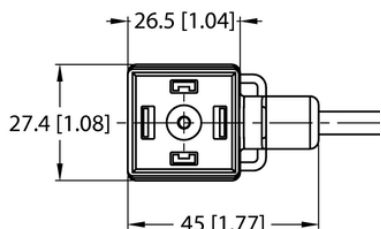

Złącze dla zaworu typ A VAS22-A80E-5/TEL1500 - Turck

**Numer artykułu SKU:
OC-TURCK045168**

Numer artykułu producenta:

Czas wysyłki: Do 2-3 dni

TURCK

OPIS PRODUKTU

Aplikacja	Sygnal
Wykonanie	Przewód podłączeniowy
Złącze A	Złącze dla zaworu, Wykonanie A
Uchwyt	Tworzywo sztuczne, TPU, Czarny/półprzezroczysty
Napięcie nominalne	230 V
Prąd	4 A
Średnica przewodu	Ø 6.1 mm
Długość przewodu	5.0 m
Otulina przewodu	PCW, Czarny
Liczba żył przewodu	3
Klasa ochrony	IP65, IP67, IP68

DANE TECHNICZNE

Nr kat.

OC-TURCK045168