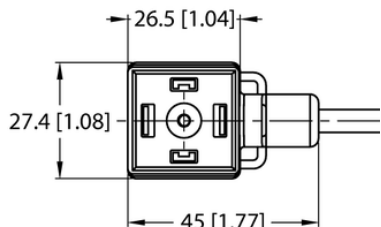

Złącze dla zaworu typ A VAS22-A80E-2/TXL1500 - Turck

**Numer artykułu SKU:
OC-TURCK045169**

Numer artykułu producenta:

Tylko na zamówienie

TURCK

OPIS PRODUKTU

Aplikacja	Sygnał
Wykonanie	Przewód podłączeniowy
Złącze A	Złącze dla zaworu, Wykonanie A
Uchwyt	Tworzywo sztuczne, TPU, Czarny/półprzezroczysty
Napięcie nominalne	230 V
Prąd	4 A
Średnica przewodu	Ø 5.7 mm
Długość przewodu	2.0 m
Otulina przewodu	PUR, Czarny
Liczba żył przewodu	3
Klasa ochrony	IP65, IP67, IP68

DANE TECHNICZNE

Nr kat.

OC-TURCK045169