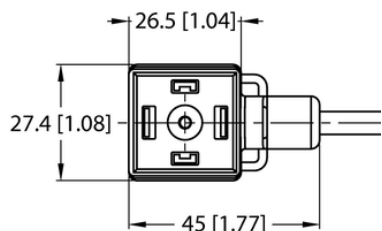

## Złącze dla zaworu typ A VAS22-A80E-5/TXL1500 - Turck

**Numer artykułu SKU:  
OC-TURCK045170**

Numer artykułu producenta:  
-----

Czas wysyłki: Do 2-3 dni

**TURCK**

## OPIS PRODUKTU

Aplikacja	Sygnal
Wykonanie	Przewód podłączeniowy
Złącze A	Złącze dla zaworu, Wykonanie A
Uchwyt	Tworzywo sztuczne, TPU, Czarny/półprzezroczysty
Napięcie nominalne	230 V
Prąd	4 A
Średnica przewodu	Ø 5.7 mm
Długość przewodu	5.0 m
Otulina przewodu	PUR, Czarny
Liczba żył przewodu	3
Klasa ochrony	IP65, IP67, IP68

## DANE TECHNICZNE

Nr kat.

OC-TURCK045170