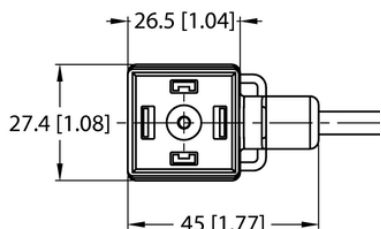

Złącze dla zaworu typ A VAS22-E80E-2/TEL1500 - Turck

**Numer artykułu SKU:
OC-TURCK045171**

Numer artykułu producenta:

Tylko na zamówienie

TURCK

OPIS PRODUKTU

Aplikacja	Sygnal
Wykonanie	Przewód podłączeniowy
Złącze A	Złącze dla zaworu, Wykonanie A
Uchwyt	Tworzywo sztuczne, TPU, Czarny/półprzezroczysty
Napięcie nominalne	230 V
Prąd	4 A
Średnica przewodu	Ø 6.1 mm
Długość przewodu	2.0 m
Otulina przewodu	PCW, Czarny
Liczba żył przewodu	3
Klasa ochrony	IP65, IP67, IP68

DANE TECHNICZNE

Nr kat.

OC-TURCK045171