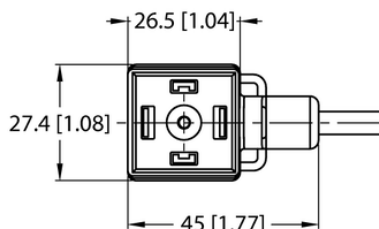

Złącze dla zaworu typ A VAS22-E80E-5/TEL1500 - Turck

**Numer artykułu SKU:
OC-TURCK045172**

Numer artykułu producenta:

Tylko na zamówienie

TURCK

OPIS PRODUKTU

Aplikacja	Sygnal
Wykonanie	Przewód podłączeniowy
Złącze A	Złącze dla zaworu, Wykonanie A
Uchwyt	Tworzywo sztuczne, TPU, Czarny/półprzezroczysty
Napięcie nominalne	230 V
Prąd	4 A
Średnica przewodu	Ø 6.1 mm
Długość przewodu	5.0 m
Otulina przewodu	PCW, Czarny
Liczba żył przewodu	3
Klasa ochrony	IP65, IP67, IP68

DANE TECHNICZNE

Nr kat.

OC-TURCK045172