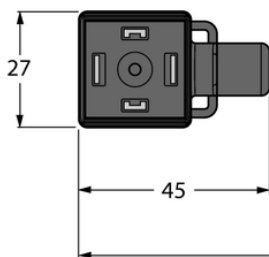

Złącze dla zaworu typ A VAS22-L80E-10/TEL - Turck

**Numer artykułu SKU:
OC-TURCK023462**

Numer artykułu producenta:

Czas wysyłki: Do 2-3 dni

TURCK

OPIS PRODUKTU

Aplikacja	Sygnał
Wykonanie	Przewód podłączeniowy
Złącze A	Złącze dla zaworu, Wykonanie A
Uchwyt	Tworzywo sztuczne, TPU, Czarny/półprzezroczysty
Napięcie nominalne	24 V
Prąd	4 A
Średnica przewodu	Ø 6.1 mm
Długość przewodu	10.0 m
Otulina przewodu	PCW, Czarny
Liczba żył przewodu	3
Klasa ochrony	IP65, IP67, IP68