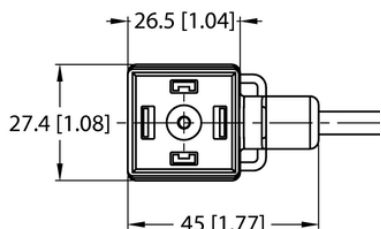

Złącze dla zaworu typ A VAS22-E80E-2/TXL1500 - Turck

**Numer artykułu SKU:
OC-TURCK045173**

Numer artykułu producenta:

Tylko na zamówienie

TURCK

OPIS PRODUKTU

Aplikacja	Sygnał
Wykonanie	Przewód podłączeniowy
Złącze A	Złącze dla zaworu, Wykonanie A
Uchwyt	Tworzywo sztuczne, TPU, Czarny/półprzezroczysty
Napięcie nominalne	230 V
Prąd	4 A
Średnica przewodu	Ø 5.7 mm
Długość przewodu	2.0 m
Otulina przewodu	PUR, Czarny
Liczba żył przewodu	3
Klasa ochrony	IP65, IP67, IP68

DANE TECHNICZNE

Nr kat.

OC-TURCK045173