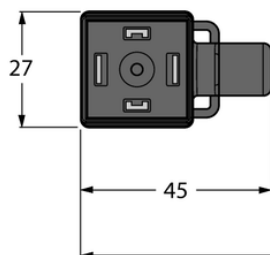

## Złącze dla zaworu typ A VAS02-A80E-10/TEL - Turck

**Numer artykułu SKU:  
OC-TURCK023472**

Numer artykułu producenta:  
-----

Czas wysyłki: Do 2-3 dni

**TURCK**

## OPIS PRODUKTU

Aplikacja	Sygnał
Wykonanie	Przewód podłączeniowy
Złącze A	Złącze dla zaworu, Wykonanie A
Liczba styków	2+PE
Uchwyt	Tworzywo sztuczne, TPU, Czarny/półprzezroczysty
Element ochronny	bez obwodu ochronnego
Napięcie nominalne	230 V
Prąd	4 A
Średnica przewodu	Ø 6.1 mm
Długość przewodu	10.0 m
Otulina przewodu	PCW, Czarny
Liczba żył przewodu	3
Klasa ochrony	IP65, IP67, IP68