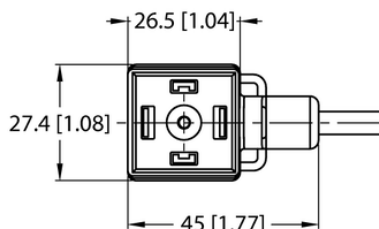

## Złącze dla zaworu typ A VAS22-L80E-2/TEL1500 - Turck

**Numer artykułu SKU:  
OC-TURCK045175**

Numer artykułu producenta:  
-----

Tylko na zamówienie

**TURCK**

## OPIS PRODUKTU

Aplikacja	Sygnał
Wykonanie	Przewód podłączeniowy
Złącze A	Złącze dla zaworu, Wykonanie A
Uchwyt	Tworzywo sztuczne, TPU, Czarny/półprzezroczysty
Napięcie nominalne	24 V
Prąd	4 A
Średnica przewodu	Ø 6.1 mm
Długość przewodu	2.0 m
Otulina przewodu	PCW, Czarny
Liczba żył przewodu	3
Klasa ochrony	IP65, IP67, IP68