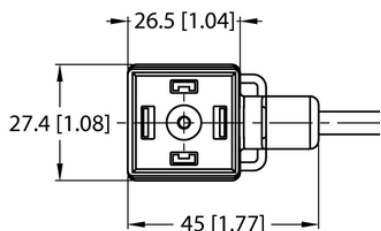

Złącze dla zaworu typ A VAS22-L80E-5/TEL1500 - Turck

**Numer artykułu SKU:
OC-TURCK045176**

Numer artykułu producenta:

Tylko na zamówienie

TURCK

OPIS PRODUKTU

Aplikacja	Sygnal
Wykonanie	Przewód podłączeniowy
Złącze A	Złącze dla zaworu, Wykonanie A
Uchwyt	Tworzywo sztuczne, TPU, Czarny/półprzezroczysty
Napięcie nominalne	24 V
Prąd	4 A
Średnica przewodu	Ø 6.1 mm
Długość przewodu	5.0 m
Otulina przewodu	PCW, Czarny
Liczba żył przewodu	3
Klasa ochrony	IP65, IP67, IP68

DANE TECHNICZNE

Nr kat.

OC-TURCK045176