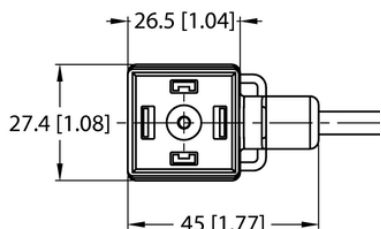

Złącze dla zaworu typ A VAS22-L80E-2/TXL1500 - Turck

**Numer artykułu SKU:
OC-TURCK045178**

Numer artykułu producenta:

Tylko na zamówienie

TURCK

OPIS PRODUKTU

Aplikacja	Sygnal
Wykonanie	Przewód podłączeniowy
Złącze A	Złącze dla zaworu, Wykonanie A
Uchwyt	Tworzywo sztuczne, TPU, Czarny/półprzezroczysty
Napięcie nominalne	24 V
Prąd	4 A
Średnica przewodu	Ø 5.7 mm
Długość przewodu	2.0 m
Otulina przewodu	PUR, Czarny
Liczba żył przewodu	3
Klasa ochrony	IP65, IP67, IP68

DANE TECHNICZNE

Nr kat.

OC-TURCK045178