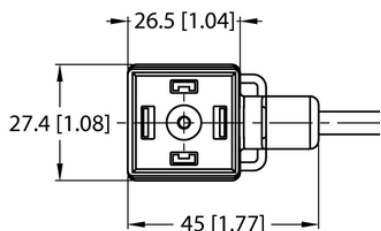

Złącze dla zaworu typ A VAS22-L80E-5/TXL1500 - Turck

**Numer artykułu SKU:
OC-TURCK045179**

Numer artykułu producenta:

Tylko na zamówienie

TURCK

OPIS PRODUKTU

Aplikacja	Sygnał
Wykonanie	Przewód podłączeniowy
Złącze A	Złącze dla zaworu, Wykonanie A
Uchwyt	Tworzywo sztuczne, TPU, Czarny/półprzezroczysty
Napięcie nominalne	24 V
Prąd	4 A
Średnica przewodu	Ø 5.7 mm
Długość przewodu	5.0 m
Otulina przewodu	PUR, Czarny
Liczba żył przewodu	3
Klasa ochrony	IP65, IP67, IP68

DANE TECHNICZNE

Nr kat.

OC-TURCK045179