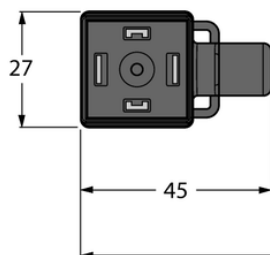

Złącze dla zaworu typ A VAS22-E80E-2/TXL - Turck

**Numer artykułu SKU:
OC-TURCK023449**

Numer artykułu producenta:

Tylko na zamówienie

TURCK

OPIS PRODUKTU

Aplikacja	Sygnał
Wykonanie	Przewód podłączeniowy
Złącze A	Złącze dla zaworu, Wykonanie A
Uchwyt	Tworzywo sztuczne, TPU, Czarny/półprzezroczysty
Napięcie nominalne	230 V
Prąd	4 A
Średnica przewodu	Ø 5.7 mm
Długość przewodu	2.0 m
Otulina przewodu	PUR, Czarny
Liczba żył przewodu	3
Klasa ochrony	IP65, IP67, IP68