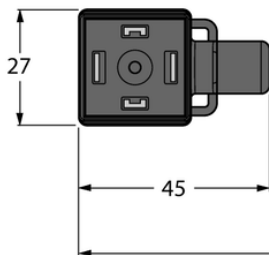

Złącze dla zaworu typ A VAS22-L80E-5/TEL - Turck

**Numer artykułu SKU:
OC-TURCK023461**

Numer artykułu producenta:

Czas wysyłki: Do 2-3 dni

TURCK

OPIS PRODUKTU

Aplikacja	Sygnal
Wykonanie	Przewód podłączeniowy
Złącze A	Złącze dla zaworu, Wykonanie A
Uchwyt	Tworzywo sztuczne, TPU, Czarny/półprzezroczysty
Napięcie nominalne	24 V
Prąd	4 A
Średnica przewodu	Ø 6.1 mm
Długość przewodu	5.0 m
Otulina przewodu	PCW, Czarny
Liczba żył przewodu	3
Klasa ochrony	IP65, IP67, IP68