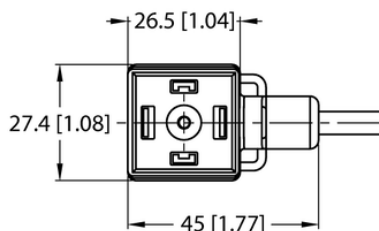

## Złącze dla zaworu typ A VAS22-A80E-2/TEL1500 - Turck

**Numer artykułu SKU:  
OC-TURCK045167**

Numer artykułu producenta:  
-----

Tylko na zamówienie

**TURCK**

## OPIS PRODUKTU

Aplikacja	Sygnał
Wykonanie	Przewód podłączeniowy
Złącze A	Złącze dla zaworu, Wykonanie A
Uchwyt	Tworzywo sztuczne, TPU, Czarny/półprzezroczysty
Napięcie nominalne	230 V
Prąd	4 A
Średnica przewodu	Ø 6.1 mm
Długość przewodu	2.0 m
Otulina przewodu	PCW, Czarny
Liczba żył przewodu	3
Klasa ochrony	IP65, IP67, IP68

## DANE TECHNICZNE

Nr kat.

OC-TURCK045167