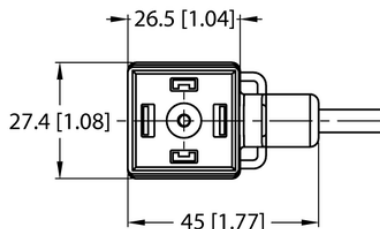

Złącze dla zaworu typ A VAS22-E80E-5/TXL1500 - Turck

**Numer artykułu SKU:
OC-TURCK045174**

Numer artykułu producenta:

Czas wysyłki: Do 2-3 dni

TURCK

OPIS PRODUKTU

Aplikacja	Sygnał
Wykonanie	Przewód podłączeniowy
Złącze A	Złącze dla zaworu, Wykonanie A
Uchwyt	Tworzywo sztuczne, TPU, Czarny/półprzezroczysty
Napięcie nominalne	230 V
Prąd	4 A
Średnica przewodu	Ø 5.7 mm
Długość przewodu	5.0 m
Otulina przewodu	PUR, Czarny
Liczba żył przewodu	3
Klasa ochrony	IP65, IP67, IP68

DANE TECHNICZNE

Nr kat.

OC-TURCK045174