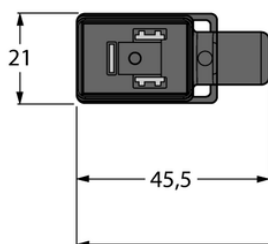

## Złącze dla zaworu typ B VBS02-S80E-1.5-WSC5.31T/TEL - Turck

**Numer artykułu SKU:  
OC-TURCK023524**

Numer artykułu producenta:  
-----

Czas wysyłki: Do 2-3 dni

**TURCK**

### OPIS PRODUKTU

Aplikacja	Sygnał
Wykonanie	Przewód przedłużający
Złącze A	Złącze dla zaworu, Wykonanie B
Liczba styków	2+PE
Uchwyt	Tworzywo sztuczne, TPU, Czarny/półprzezroczysty
Element ochronny	Dioda transil
Display switch state	LED, Żółty/żółty
Złącze B	Złącza, M12 × 1, Kątowe
Liczba pinów	2+PE
Uchwyt	Tworzywo sztuczne, TPU, Czarny
Nakrętka łącząca / śruba zabezpieczająca	mosiądz, CuZn, Niklowane
Napięcie nominalne	24 V
Prąd	4 A
Średnica przewodu	Ø 5.3 mm
Długość przewodu	1.50 m
Otulina przewodu	PCW, Czarny
Liczba żył przewodu	3
Klasa ochrony	IP65, IP67, IP68