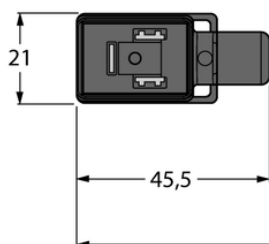

## Złącze dla zaworu typ B VBS02-L80E-1/TEL - Turck

**Numer artykułu SKU:  
OC-TURCK040363**

Numer artykułu producenta:  
-----

Tylko na zamówienie

**TURCK**

## OPIS PRODUKTU

Aplikacja	Sygnał
Wykonanie	Przewód podłączeniowy
Złącze A	Złącze dla zaworu, Wykonanie B
Liczba styków	2+PE
Uchwyt	Tworzywo sztuczne, TPU, Czarny/półprzezroczysty
Element ochronny	bez obwodu ochronnego
Display switch state	LED, Żółty/żółty
Napięcie nominalne	24 V
Prąd	4 A
Średnica przewodu	Ø 6.1 mm
Długość przewodu	1.0 m
Otulina przewodu	PCW, Czarny
Liczba żył przewodu	3
Klasa ochrony	IP65, IP67, IP68