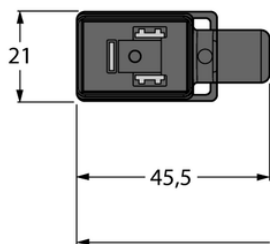

## Złącze dla zaworu typ B VBS02-S80E-10/TXL - Turck

**Numer artykułu SKU:  
OC-TURCK023313**

Numer artykułu producenta:  
-----

Tylko na zamówienie

**TURCK**