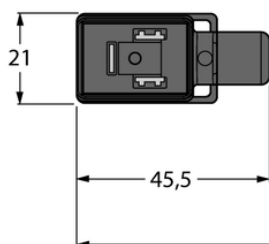

Złącze dla zaworu typ B VBS02-E80E-5/TEL - Turck

**Numer artykułu SKU:
OC-TURCK023516**

Numer artykułu producenta:

Tylko na zamówienie

TURCK

OPIS PRODUKTU

Aplikacja	Sygnał
Wykonanie	Przewód podłączeniowy
Złącze A	Złącze dla zaworu, Wykonanie B
Liczba styków	2+PE
Uchwyt	Tworzywo sztuczne, TPU, Czarny/półprzezroczysty
Element ochronny	Warystor
Display switch state	LED, Żółty/żółty
Napięcie nominalne	230 V
Prąd	4 A
Średnica przewodu	Ø 6.1 mm
Długość przewodu	5.0 m
Otulina przewodu	PCW, Czarny
Liczba żył przewodu	3
Klasa ochrony	IP65, IP67, IP68