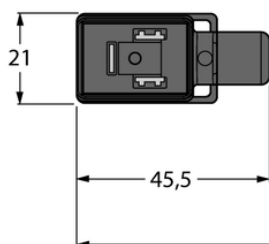

Złącze dla zaworu typ B VBS02-S80E-1-WSC5.31T/TEL - Turck

**Numer artykułu SKU:
OC-TURCK023523**

Numer artykułu producenta:

Czas wysyłki: Do 2-3 dni

TURCK

OPIS PRODUKTU

Aplikacja	Sygnał
Wykonanie	Przewód przedłużający
Złącze A	Złącze dla zaworu, Wykonanie B
Liczba styków	2+PE
Uchwyt	Tworzywo sztuczne, TPU, Czarny/półprzezroczysty
Element ochronny	Dioda transil
Display switch state	LED, Żółty/żółty
Złącze B	Złącza, M12 × 1, Kątowe
Liczba pinów	2+PE
Uchwyt	Tworzywo sztuczne, TPU, Czarny
Nakrętka łącząca / śruba zabezpieczająca	mosiądz, CuZn, Niklowane
Napięcie nominalne	24 V
Prąd	4 A
Średnica przewodu	Ø 5.3 mm
Długość przewodu	1.0 m
Otulina przewodu	PCW, Czarny
Liczba żył przewodu	3
Klasa ochrony	IP65, IP67, IP68