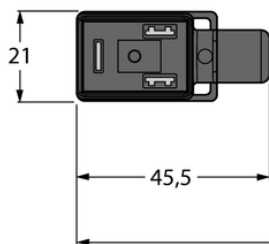

Złącze dla zaworu typ BI VIS02-S80E-5/TXL - Turck

**Numer artykułu SKU:
OC-TURCK023319**

Numer artykułu producenta:

Tylko na zamówienie

TURCK

OPIS PRODUKTU

Aplikacja	Sygnał
Wykonanie	Przewód podłączeniowy
Złącze A	Złącze dla zaworu, Wykonanie BI
Liczba styków	2+PE
Uchwyt	Tworzywo sztuczne, TPU, Czarny/półprzezroczysty
Element ochronny	Dioda transil
Display switch state	LED, Żółty/żółty
Napięcie nominalne	24 V
Prąd	4 A
Średnica przewodu	Ø 5.7 mm
Długość przewodu	5.0 m
Otulina przewodu	PUR, Czarny
Liczba żył przewodu	3
Klasa ochrony	IP65, IP67, IP68