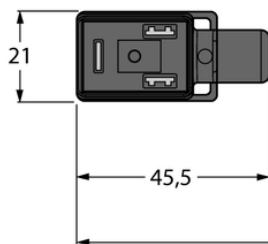

## Złącze dla zaworu typ BI VIS02-S80E-0.3-RSC5.31T/TXL - Turck

**Numer artykułu SKU:  
OC-TURCK023321**

Numer artykułu producenta:  
-----

Tylko na zamówienie

**TURCK**

### OPIS PRODUKTU

Aplikacja	Sygnał
Wykonanie	Przewód przedłużający
Złącze A	Złącze dla zaworu, Wykonanie BI
Liczba styków	2+PE
Uchwyt	Tworzywo sztuczne, TPU, Czarny/półprzezroczysty
Element ochronny	Dioda transil
Display switch state	LED, Żółty/żółty
Złącze B	Złącza, Prosty
Napięcie nominalne	24 V
Prąd	4 A
Średnica przewodu	Ø 5.2 mm
Długość przewodu	0.30 m
Otulina przewodu	PUR, Czarny
Liczba żył przewodu	3
Klasa ochrony	IP65, IP67, IP68