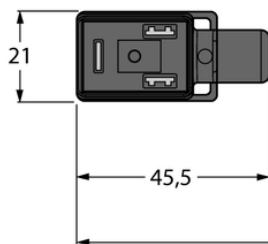

## Złącze dla zaworu typ BI VIS02-S80E-2-RSC5.31T/TXL - Turck

**Numer artykułu SKU:  
OC-TURCK023324**

Numer artykułu producenta:  
-----

Tylko na zamówienie

**TURCK**

### OPIS PRODUKTU

Aplikacja	Sygnał
Wykonanie	Przewód przedłużający
Złącze A	Złącze dla zaworu, Wykonanie BI
Liczba styków	2+PE
Uchwyt	Tworzywo sztuczne, TPU, Czarny/półprzezroczysty
Element ochronny	Dioda transil
Display switch state	LED, Żółty/żółty
Złącze B	Złącza, Prosty
Napięcie nominalne	24 V
Prąd	4 A
Średnica przewodu	Ø 5.2 mm
Długość przewodu	2.0 m
Otulina przewodu	PUR, Czarny
Liczba żył przewodu	3
Klasa ochrony	IP65, IP67, IP68