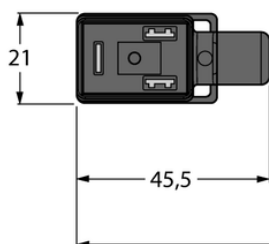

## Złącze dla zaworu typ BI VIS02-S80E-0.3-WSC5.31T/TXL - Turck

**Numer artykułu SKU:  
OC-TURCK023506**

Numer artykułu producenta:  
-----

Czas wysyłki: Do 2-3 dni

**TURCK**

## OPIS PRODUKTU

Aplikacja	Sygnal
Wykonanie	Przewód przedłużający
Złącze A	Złącze dla zaworu, Wykonanie BI
Liczba styków	2+PE
Uchwyt	Tworzywo sztuczne, TPU, Czarny/półprzezroczysty
Element ochronny	Dioda transil
Display switch state	LED, Żółty/żółty
Złącze B	Złącza, Prosty
Napięcie nominalne	24 V
Prąd	4 A
Średnica przewodu	Ø 5.2 mm
Długość przewodu	0.30 m
Otulina przewodu	PUR, Czarny
Liczba żył przewodu	3
Klasa ochrony	IP65, IP67, IP68