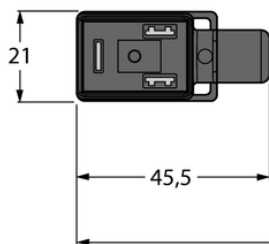

Złącze dla zaworu typ BI VIS02-S80E-0.6-WSC5.31T/TXL - Turck

**Numer artykułu SKU:
OC-TURCK023507**

Numer artykułu producenta:

Czas wysyłki: Do 2-3 dni

TURCK

OPIS PRODUKTU

Aplikacja	Sygnal
Wykonanie	Przewód przedłużający
Złącze A	Złącze dla zaworu, Wykonanie BI
Liczba styków	2+PE
Uchwyt	Tworzywo sztuczne, TPU, Czarny/półprzezroczysty
Element ochronny	Dioda transil
Display switch state	LED, Żółty/żółty
Złącze B	Złącza, Prosty
Napięcie nominalne	24 V
Prąd	4 A
Średnica przewodu	Ø 5.2 mm
Długość przewodu	0.60 m
Otulina przewodu	PUR, Czarny
Liczba żył przewodu	3
Klasa ochrony	IP65, IP67, IP68